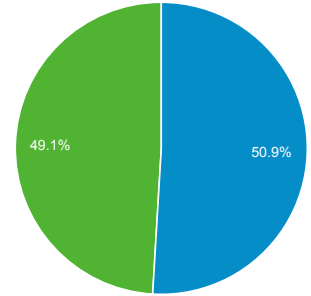

426

2020/04/26 - 2020/04/26

すべてのユーザー  
100.00% ユーザー

サマリー

<p>ユーザー</p> <p>45</p>	<p>新規ユーザー</p> <p>26</p>	<p>セッション</p> <p>78</p>
<p>ユーザーあたりのセッション数</p> <p>1.73</p>	<p>ページビュー数</p> <p>272</p>	<p>ページ/セッション</p> <p>3.49</p>
<p>平均セッション時間</p> <p>00:03:12</p>	<p>直帰率</p> <p>41.03%</p>	

Returning Visitor (Blue) | New Visitor (Green)

言語	ユーザー	ユーザー (%)
1. ja-jp	25	55.56%
2. ja	19	42.22%
3. en-us	1	2.22%