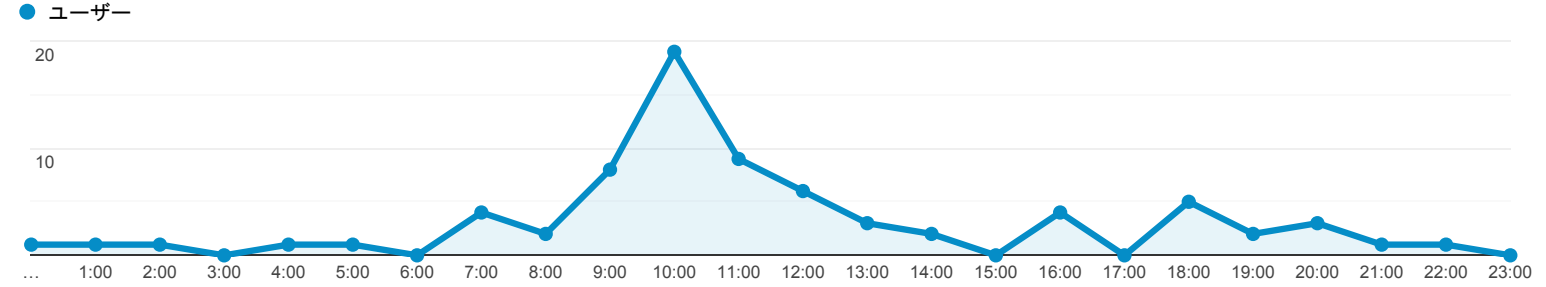

426

2020/04/26 - 2020/04/26

すべてのユーザー  
100.00% ユーザー

サマリー

<p>ユーザー</p> <p>45</p>	<p>新規ユーザー</p> <p>26</p>	<p>セッション</p> <p>78</p>
<p>ユーザーあたりのセッション数</p> <p>1.73</p>	<p>ページビュー数</p> <p>272</p>	<p>ページ/セッション</p> <p>3.49</p>
<p>平均セッション時間</p> <p>00:03:12</p>	<p>直帰率</p> <p>41.03%</p>	

Returning Visitor (Blue) | New Visitor (Green)

言語	ユーザー	ユーザー (%)
1. ja-jp	25	55.56%
2. ja	19	42.22%
3. en-us	1	2.22%